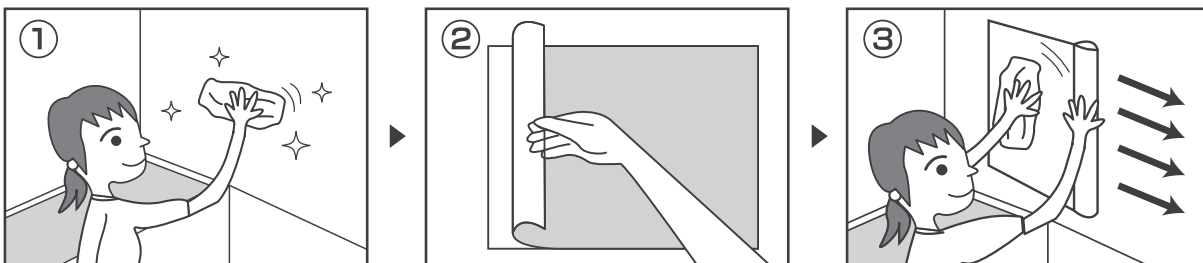

お風呂ポスター商品カタログ

窓がなく窮屈な浴室のお悩みがこれで解決

味気ない浴室の壁面に貼るだけ

お風呂で気軽に旅行気分

タイル面・ユニットバス対応

水を弾く耐水素材

糊を使わず貼れる

その他、キッチン、トイレ、お部屋のインテリアなど、様々な場所でもご使用いただけます。

お風呂ポスターとは

浴室の壁面に貼るだけでイメージチェンジ

窓もなく、窮屈な浴室の壁面に貼るだけで、不思議と都会の喧噪から解放され、開放的な空間になります。分かりやすく説明すると、昔よくあった銭湯の壁画とまではいきませんが、そのような雰囲気を気軽に味あえる、家庭版というイメージの商品です。

専門店だからこそ「私にぴったり」が見つかる

選りすぐりの100種類以上からお好みの絵柄を選択していただき、ご希望であれば窓加工のオプションも追加可能です。また、浴室の大きさに合ったサイズ、更には、ご使用目的に合わせ素材も選んでいただけます。お客様が用意して下さったお写真・絵画等をお風呂ポスターにする「オリジナル」作成も受け付けています。1枚1枚、お客様のためだけにカスタマイズした商品をお届けしてまいります。

お風呂以外での使用も可能

キッチン、トイレ、お部屋のインテリア等、様々な場所でご活用できます。浴室使用をベースに考えられた頑丈な素材のため容易く破れる心配もなく、汚れても拭くことができるので、通常ポスターより長期間ご愛用していただけます。

ご使用方法

■短期貼替タイプ(水貼素材)の貼り方

水で『濡らして』貼る

- ① 貼りたい壁面スペースをぬれタオル等で拭き、汚れをしっかりと落としてください。
 - ② たっぷりの水をポスター裏面と貼りたいスペースに付け、ポスターを仮止めします。
 - ③ 空気が入らないよう注意しながら、中央から四方に向けて押し当てるように貼りつければ完成です。
- ※素材の性質上、乾燥すると剥がれやすくなりますが水で濡らせば何度でも貼り直せます。
※こちらの素材には両面シールも付属しておりますので、同じ場所で固定してお使いいただくことも可能です。

②の時にハンドクリームを裏面に塗ると、水のみで貼るより乾燥しにくくなり長持ちします。 ※こちらは付属しておりません。

■長期固定タイプ(吸着素材)の貼り方

水で『濡らさず』貼る

- ① 貼りたいスペースの汚れをしっかりと落とし、乾燥した状態にしてください。
 - ② ポスター裏面のフィルムを少しずつ剥がしていきま。
 - ③ 空気が入らないよう注意しながら、徐々に全体を貼りつければ完成です。
- ※四隅がめくれれてくる場合がございますが、壁面に水気が無い状態で押し当てると元の状態に戻ります。