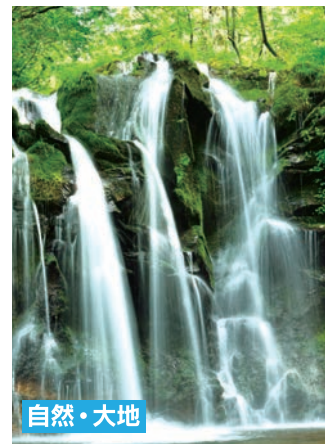

海・リゾート

■商品名:椰子の実るビーチ(縦型)

海・リゾート

■商品名:水平線と夕日(縦型)

自然・大地

■商品名:木漏れ日(縦型)

自然・大地

■商品名:溪流(縦型)

自然・大地

■商品名:猿壺の滝(縦型)

世界遺産

■商品名:逆さ富士(パノラマ)

世界遺産

■商品名:赤焼けの富士(パノラマ)

世界遺産

■商品名:満開の桜と富士山(パノラマ)